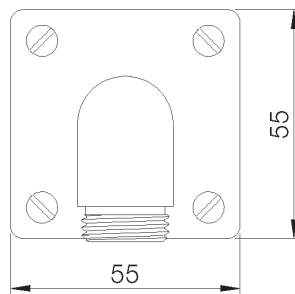

PRODUCT TECHNICAL SHEET

Collection : **FACTORY**

Ref. : **8035.--.14**

Coude de sortie 1/2" x 1/2"

Haakse uitlaat 1/2" x 1/2"

Elbow outlet 1/2" x 1/2"

Picture

Product details

Weight : 0,35 kg

Technical drawing

RAO.V01