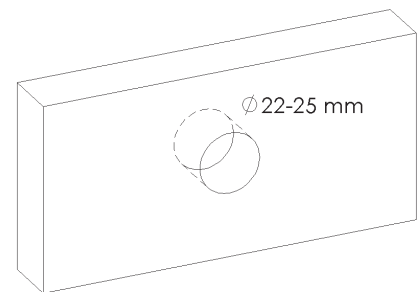

PRODUCT TECHNICAL SHEET

Collection : **FACTORY**

Ref. : **8035.--.14**

Coude de sortie 1/2" x 1/2"

Haakse uitlaat 1/2" x 1/2"

Elbow outlet 1/2" x 1/2"

Picture

Product details

Weight : 0,35 kg

Technical drawing

RAO.V01