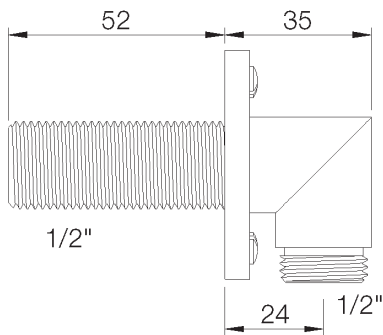

PRODUCT TECHNICAL SHEET

Collection : **FACTORY**

Ref. : **8035.--.14**

Coude de sortie 1/2" x 1/2"

Haakse uitlaat 1/2" x 1/2"

Elbow outlet 1/2" x 1/2"

Picture

Product details

Weight : 0,35 kg

Technical drawing

RAO.V01